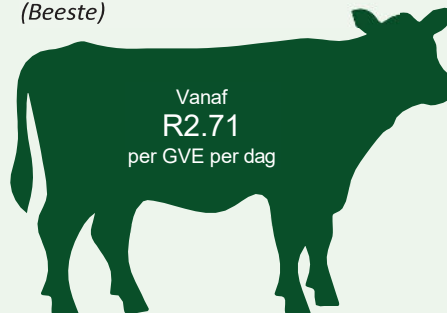

# WESTBURY WINTERONDERHOUDSLEK 45

## PROTEÏEN EN MINERALE SUPPLEMENT VIR BEESTE

Westbury Winter Onderhoudslek 45 is 'n volledige klaargemengde, koste-doeltreffende winteronderhoudslek vir hoofsaaklik droë dragtige koeie met optimale liggaamskondisie op laer kwaliteit weidings/ruvoere.

### Voer innames en koste:

GVE (grootvee-eenheid) = 450kg  
(Beeste)

25kg Blokke

Koste per GVE per maand = R108.00

Blokke per GVE per maand = 0.6

50kg Sakke

Koste per GVE per maand = R81.30

Sakke per GVE per maand = 0.3